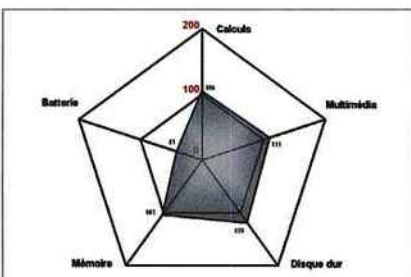

Sans fil

Wi-Fi	802.11 a/b/g
Bluetooth	Oui
GSM	Non

Les plus
Design
La puissance
Les moins
L'encombrement
Le prix

3100 €

8,7 kg

Micro portable