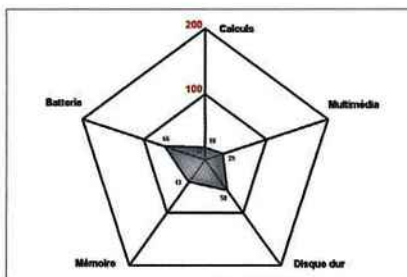

Sans fil

Wi-Fi	802.11 b/g
Bluetooth	Oui
GSM	HSDPA

Les plus
Petit
Original
Les moins
Prix

3000 €

1,25 kg

Micro portable