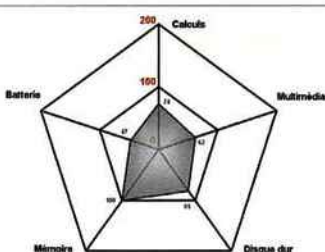

Sans fil

Wi-Fi	802.11 b/g
Bluetooth	Non
GSM	Non

Les plus
Prix
L'autonomie
Les moins
On cherche encore

900 €
2,85 kg
Micro portable