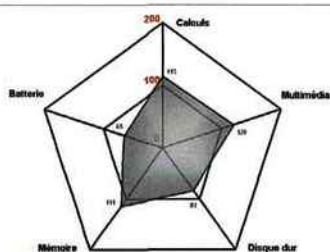

Sans fil

Wi-Fi	802.11 a/b/g
Bluetooth	Oui
GSM	Non

Les plus
Ecran
Performances
Les moins
Poids
Prix

2850 €
4 kg
Micro portable