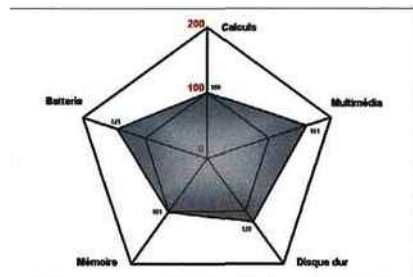

Sans fil

Wi-Fi	802.11 a/b/g
Bluetooth	Oui
GSM	Oui

Les plus
Robustesse
Puissance
Les moins
Epaisseur
Look

1800 €

3 kg

Micro portable