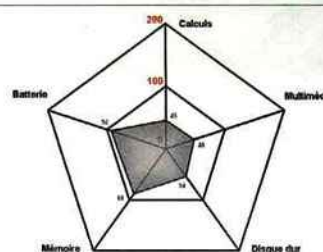

Sans fil

Wi-Fi	802.11 a/b/g
Bluetooth	Non
GSM	HSDPA

Les plus
Le poids
La puissance
Les moins
Pas de Firewire
Bluetooth en option

1800 €
1,4 kg
Micro portable